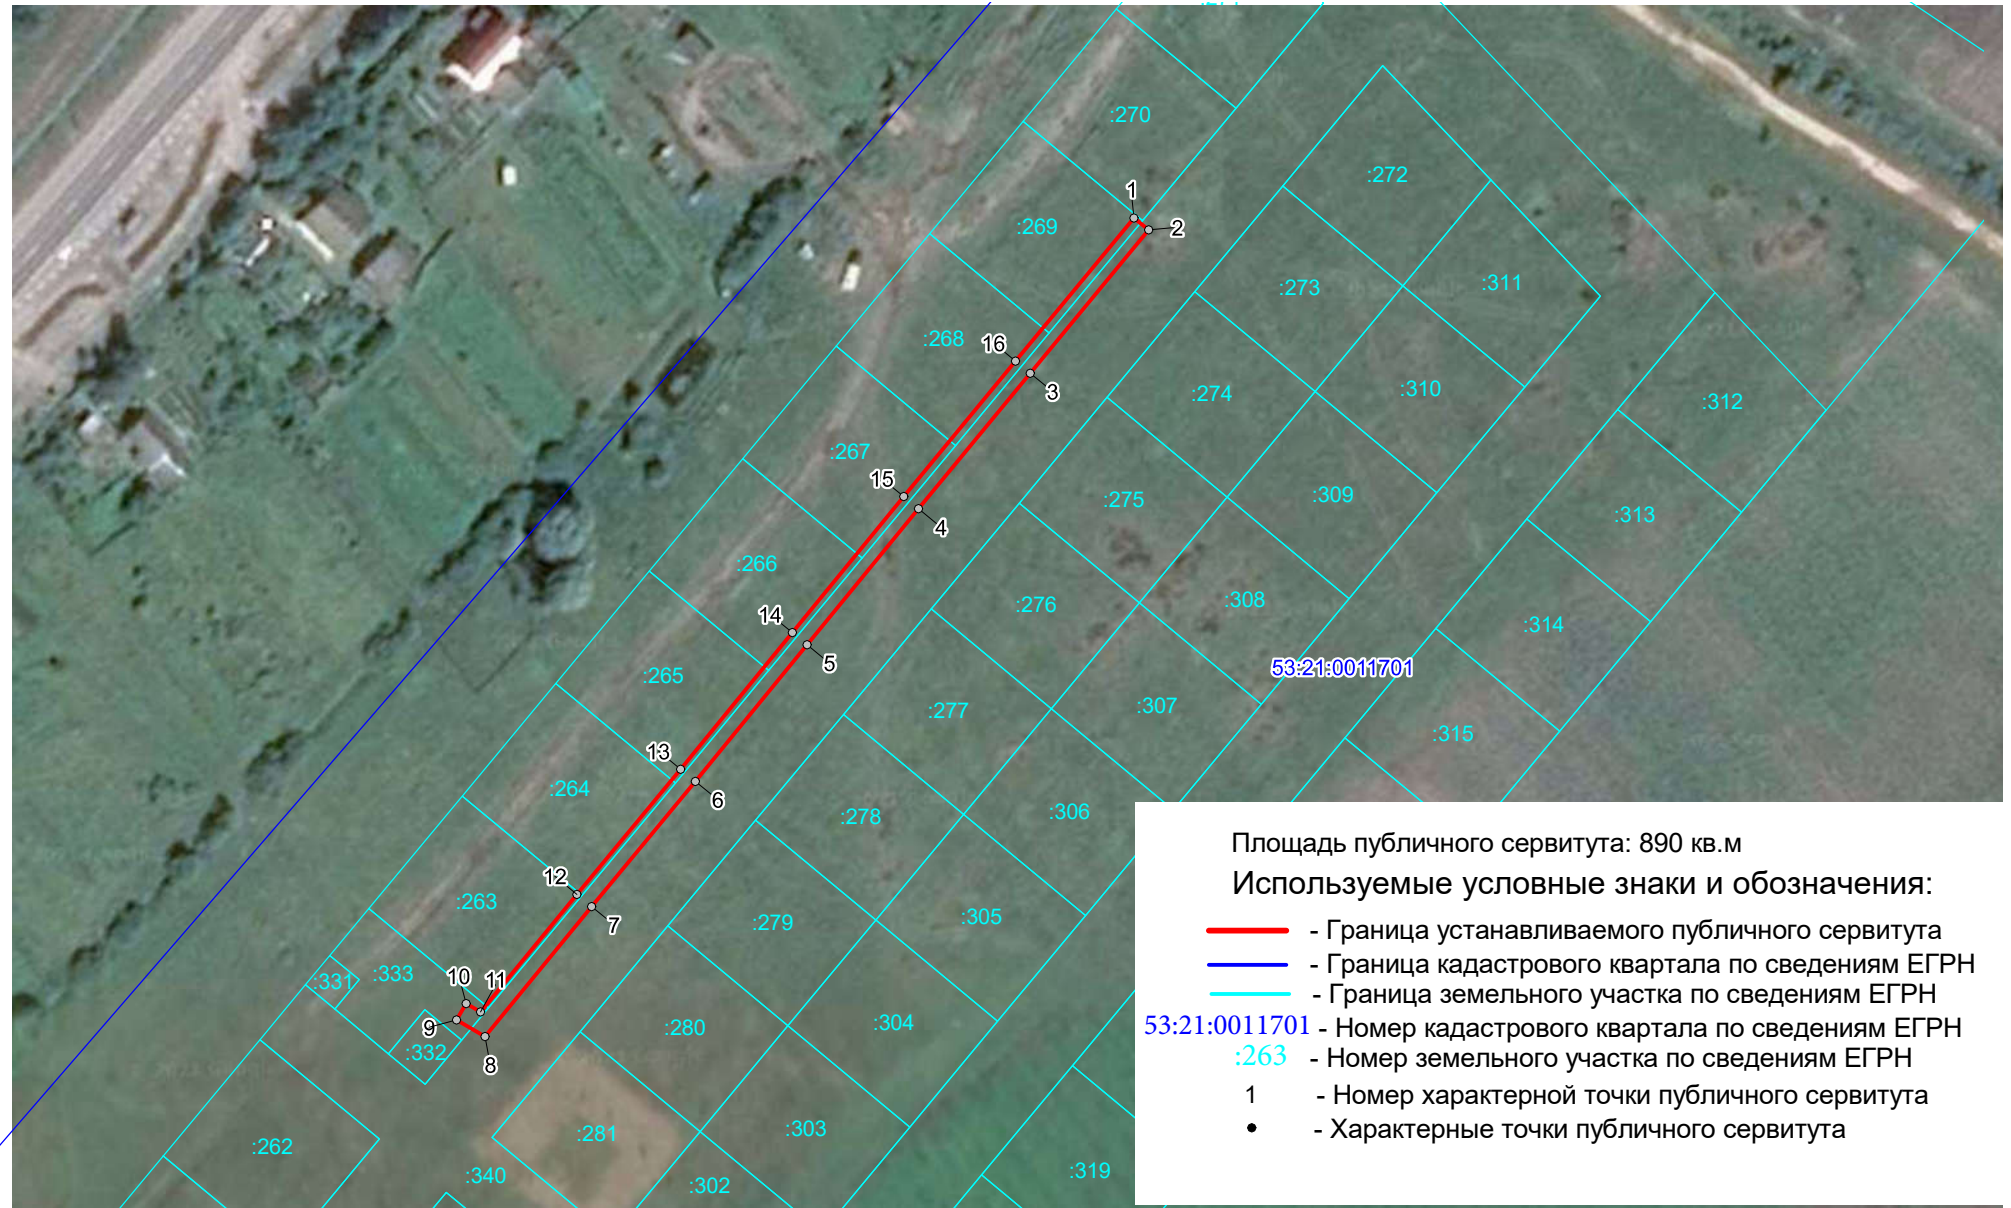

**Схема расположения границ публичного сервитута
ВЛИ-0,4 кВ Л- 1 от КТП-"Северная Поляна-3" Л-6 ПС Лесная**

Масштаб 1 : 1500